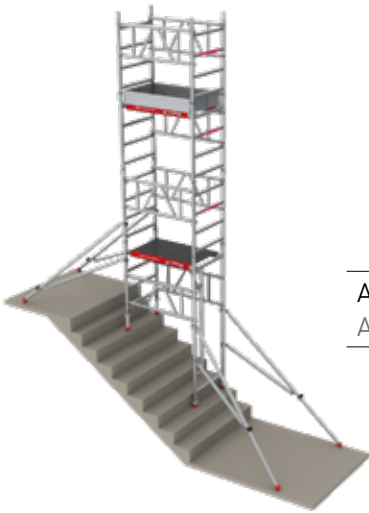

PRIJS/WEEK
PRIX/SEMAINE

Altrex MiTower met trapset
Altrex MiTower pour escaliers

€ 205

STOFZUIGER | ASPIRATEUR

PRIJS/DAG
PRIX/JOUR

Flex VCE 33

€ 20